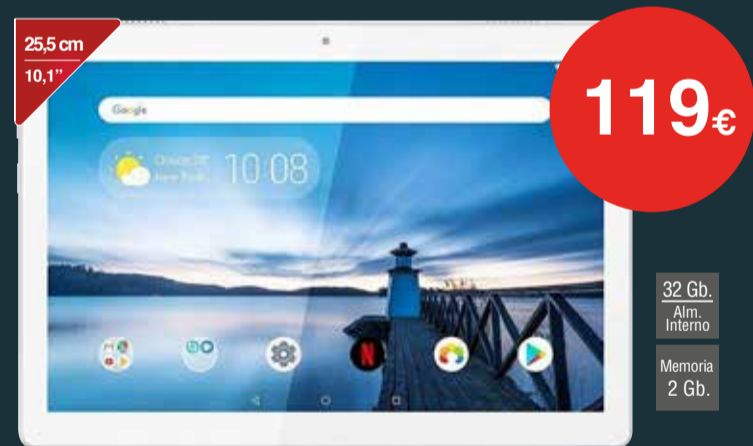

119€

TABLET LENOVO TAB M10 TB-X505F

- Octa Core a 1,8 GHz. • Bluetooth 4.2 • Android 9.0

32 Gb. Alm. Interno
Memoria 2 Gb.

SI LO ENCUENTRAS MÁS BARATO TE DEVOLVEMOS LA DIFERENCIA

En la misma población y en un plazo de 10 días a partir de la fecha de la compra.

SI NO QUEDAS SATISFECHO TE DEVOLVEMOS TU DINERO

En un plazo de 10 días si el producto y su embalaje se encuentran en buen estado.

TE LO LLEVAMOS A CASA Y RETIRAMOS EL ELECTRODOMÉSTICO USADO

RESPETAMOS EL MEDIOAMBIENTE

TARJETA MASTERCARD MILAR

Financiación a tu medida.

*Financiación ofrecida, sujeta a estudio y aprobación por parte de Santander Consumer Finance, S.A. Consulta condiciones en tu tienda Milar. Oferta válida desde el 29/10/2021 hasta el 20/11/2021.
**Cashbacks y otras promociones, consultar condiciones en su tienda Milar.
Ofertas válidas salvo error tipográfico, fotográfico, de composición o hasta fin de existencias. Servicios de transporte e instalación no incluidos en pvp.
OFERTAS VÁLIDAS DEL 29 DE OCTUBRE AL 20 DE NOVIEMBRE DE 2021.

LOCALIZA AQUÍ TUS TIENDAS MILAR